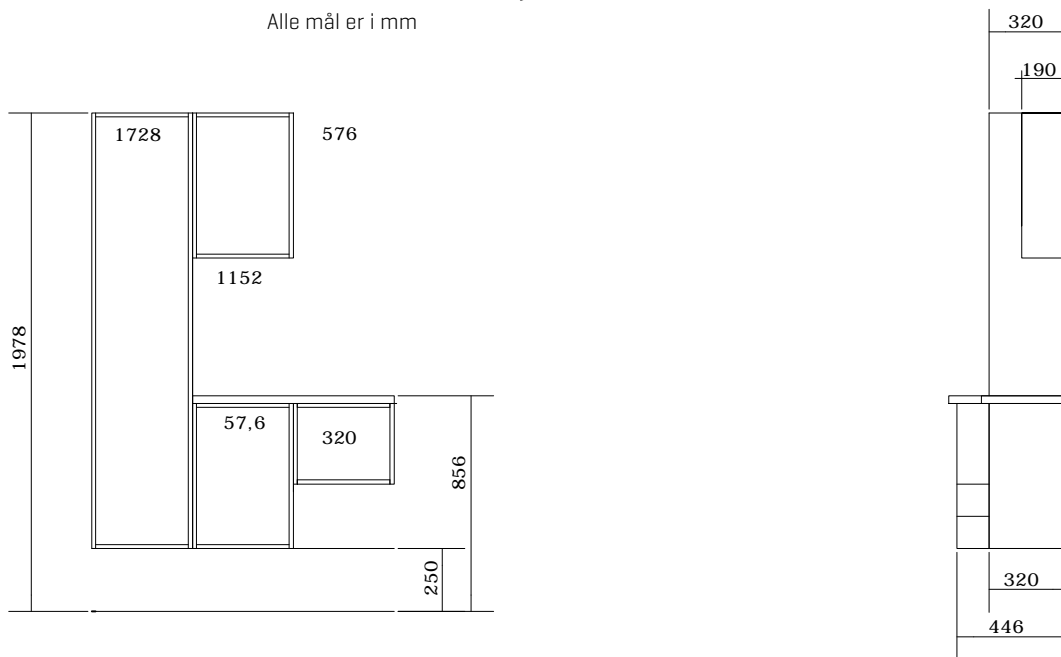

MÅLSKITSE, BAD

Alle mål er i mm