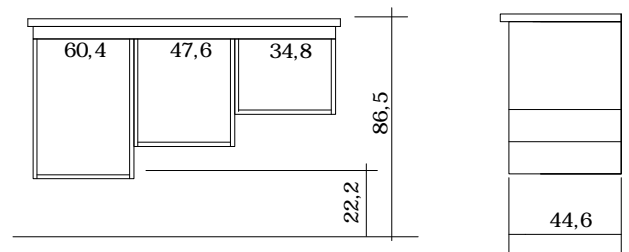

AXIS BY DESIGNNA®

MÅLSKITSE

KØKKEN

BAD