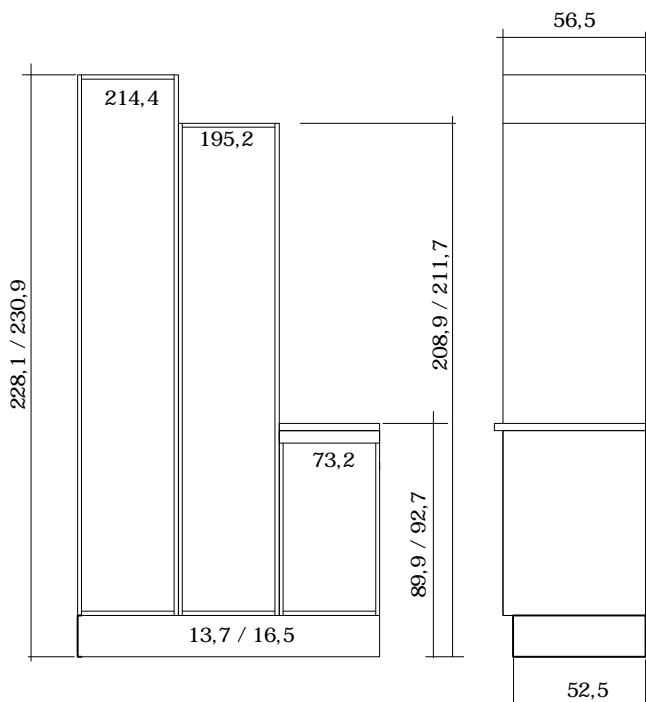

MÅLSKITSE

KØKKEN